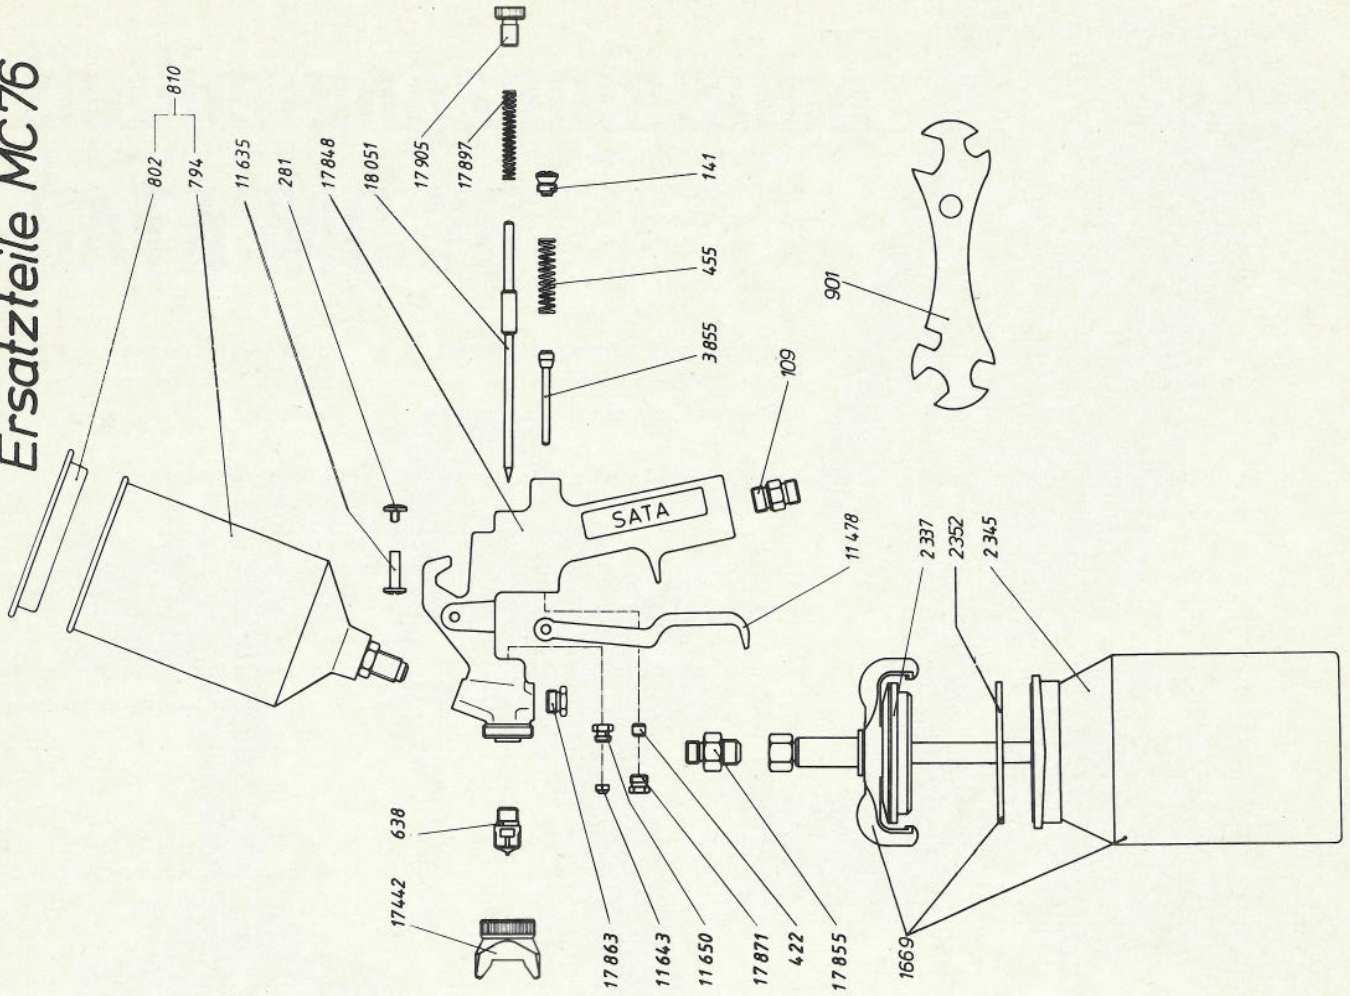

Ersatzteilliste SATA MC 76

Ersatzteile MC 76

| Best.-Nr. | Teile-Nr. | Benennung |
|-----------|--------------|--|
| 109 | 92-1709 | Luftanschlußstück R 1/4" |
| 141 | 00-2748 | Abschlußschraube LM, GR, MC 76, MRD, Messing |
| 281 | 00-1188K | Bügelschraube LM, GR, SATAjet, IP, MC 76 |
| 422 | 00-1115 | Dichtung für Farbnadel LM und Luftkolben SATAjet, MC 76 und IP |
| 455 | 00-1170 | Feder für Luftkolben LM, SATAjet und MC 76 |
| 638 | 00-101315*) | Farbdüse LM/S, MC, 1,5 mm, fertig |
| 794 | 00-3019K | Alu-Fließbecher 0,5 Liter LM, montiert, ohne Deckel |
| 802 | 00-1237 | Deckel für Alu-Fließbecher 0,5 Liter |
| 810 | 00-520 | Alu-Fließbecher 0,5 Liter LM, komplett mit Deckel, verpackt |
| 901 | 99-1199 | Schraubenschlüssel |
| 1669 | 00-524 | Schnellverschlußbecher 1 Liter Alu LM/HV, komplett mit Deckelarmatur verp. |
| 2337 | 00-3235K | Deckelarmatur komplett für Schnellverschlußbecher LM/HV 1 Liter Alu |
| 2345 | 00-3250K | Schnellverschlußbecher HV komplett, ohne Deckel |
| 2352 | 14-3169 | Dichtungsring für Becher HV und Abstrahlpistole 1 Liter |
| 3855 | 00-3209K | Luftkolben komplett, für SATAjet, LM, UBE, MC 76 |
| 4390 | 02-53015 | Düsenatz MC 76 1,5 mm, komplett verpackt |
| 11478 | 13-2939 | Abzugsbügel MC 76, HRS, IP, montagefertig |
| 11635 | 01-1677 | Bügelhülse für HRS, MC 76 und IP |
| 11643 | 02-4058 | Dichtung für Farbnadel HRS und MC 76 |
| 11650 | 02-4059 | Stopfbüchse HRS und MC 76 und ALF |
| 17442 | 15-494515K*) | Luftdüse ALF und MC 76, komplett mit Ring, 1,5 mm |
| 17848 | 02-4051K | Pistolenkörper MC 76 eloxiert, montagefertig |
| 17855 | 02-4060 | Zwischenstück für MC 76, HV-Ausführung |
| 17863 | 02-2874 | Verschlußschraube für MC 76 und MR/D |
| 17871 | 07-2059 | Stopfbüchse für Luftkolben MC 76 und MR/D |
| 17897 | 02-4057 | Feder für Farbnadel MC 76 und MR/D |
| 17905 | 13-2945 | Farbmengenregulierschraube für IP und MC 76 |
| 18051 | 13-304115K*) | Farbnadel für MC 76, komplett 1,5 mm |

* kompletter Düsenatz