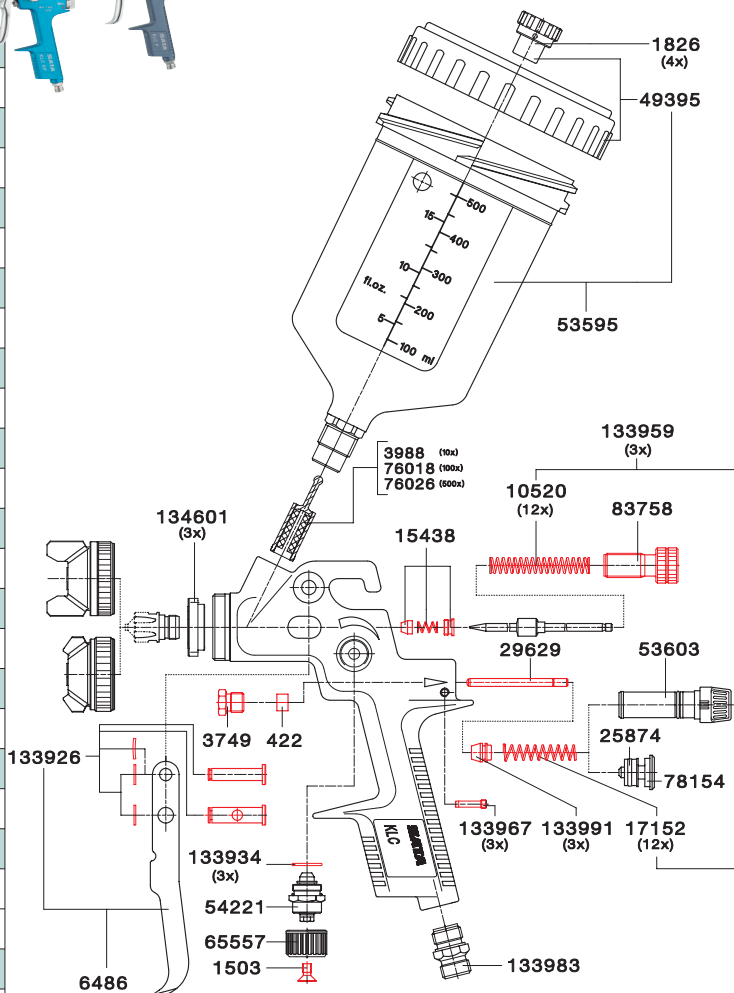

Art. Nr./Bez.

422	Dichtung für Farbnadel und Luftkolben
1503	Senkschraube M4 x 8 DIN 965
1826	Packung mit 4 Tropfsperren
3749	Stopfbuchse
3988	Einzelpaket Lacksiebe à 10 Stück
6486	Abzugsbügelset
10520	Packung mit 12 Federn für Farbnadel
15438	Farbnadelpackung
17152	Packung mit 12 Luftkolben-Federn
25874	O-Ring 9 x 1,5 mm
29629	Luftkolbenstange
49395	Schraubdeckel, mit Tropfenfangring, Tropfsperre
53595	Kunststoff-Fließbecher 0,6 l
53603	Luftmikrometer kpl.
54221	Spindel kpl.
65557	Rändelknopf und Regulierventil
71456	Dichtungs-Set
76018	Fachhandelspackung mit 10 x 10 Stück Lacksieben
76026	Fachhandelspackung mit 50 x 10 Stück Lacksieben
78154	Abschlusskappe
83758	Farbmengenregulierschraube
133926	Bügelrollenset
133934	Packung mit 3 Dichtungen f. Spindel R-B-Regulierung
133959	Federset je 3x Farbnadel/ Luftkolbenfedern
133967	Packung mit 3 Arretierschrauben
133983	Luftanschlusstück G1/4a
133991	Packung mit 3 Luftkolbenköpfen
134601	Packung mit 3 St. Luftverteillern

SATA KLC RP, SATA KLC P

9050

Werkzeugsatz

- Ausziehwerkzeug
- Lacksieb
- Reinigungsbürste
- Inbusschlüssel SW 2
- Innensechskant Schlüssel
- Schraubenschlüssel

Art. Nr./Bez.

12633
Reparatur-Set