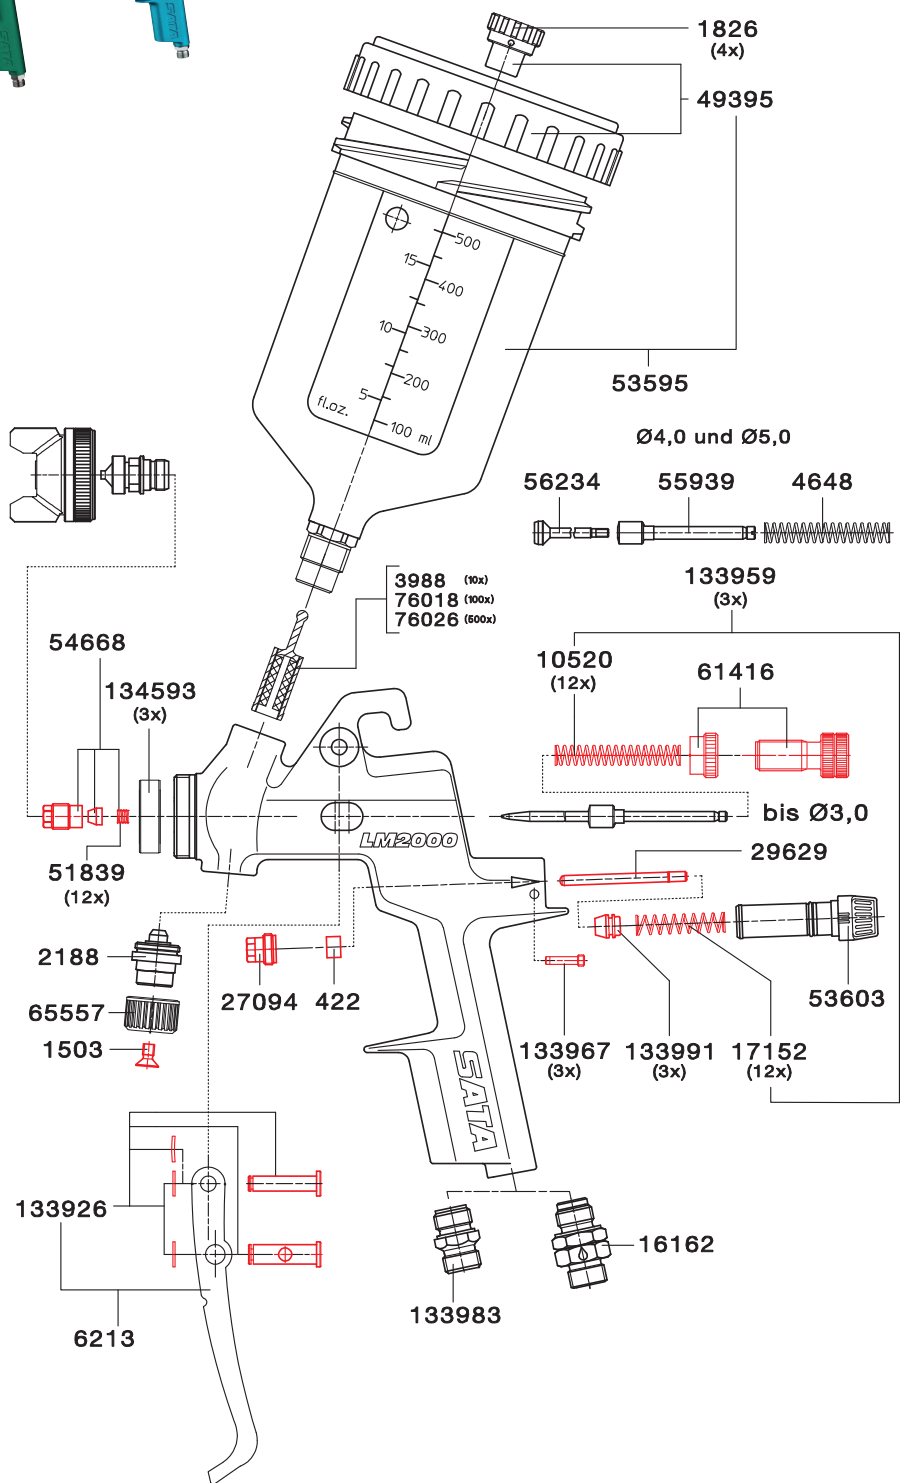

Art. Nr./Bez.
422 Dichtung für Farbnadel LM und Luftkolben
1503 Senkschraube M4 x 8 DIN 965, Edelstahl
1826 Packung mit 4 Tropfsperren für 0,6 l Kunststoffbecher
2188 Spindel komplett, für Regulierventil
3988 Packung mit 10 Stück Lacksieben
6213 Abzugsbügelset
10520 Packung mit 12 Federn für Farbnadel
16162 Drehgelenk
17152 Packung mit 12 Federn für Luftkolben
27094 Stopfbuchse
29629 Luftkolbenstange
51839 Packung mit 12 Federn
53595 Kunststoff-Fließbecher 0,6 l für SATAjet 2000, SATAjet RP, SATAjet 90 LM 2000, KLC, MC
53603 Luftmikrometer kpl.
54080 Dichtungs-Set SATA LM 2000
54668 Farbnadelpackung LM 2000
55939 Nadelschaft LM 2000, fertig gedreht für Düsengröße 4,0 und 5,0 mm
56234 Farbnadelpackung LM 2000
61416 Farbmengenregulierschraube, mit Gegenmutter
65557 Rändelknopf und Regulierventil
76018 Fachhandelspackung Lacksiebe Inhalt: 10 Packungen mit 10 Stück Lacksiebe
76026 Grosse Fachhandelspackung Lacksiebe Inhalt: 50 Packungen mit 10 Stück Lacksiebe
133926 Bügelrollenset
133959 Federset je 3 Stück Farbnadeln/Luftkolbenfedern
133967 Packung mit 3 Arretierschrauben für SATA Luftmikrometer
133983 Luftanschlusstück G1/4a für SATA Lackierpistolen
133991 Packung mit 3 Luftkolbenköpfen

10850

Werkzeugsatz

- Ausziehwerkzeug
- Lacksieb
- Steckschlüssel SW 7
- Reinigungsbürste
- Einmaulschlüssel SW 10
- Innensechskantschlüssel SW 2/4
- Universalschlüssel

24000

Werkzeugsatz

- Ausziehwerkzeug
- Lacksieb
- Steckschlüssel SW 7
- Reinigungsbürste
- Innensechskantschlüssel SW 2/4
- Universalschlüssel

Art. Nr./Bez.

54957
Reparatur-Set SATA LM 2000