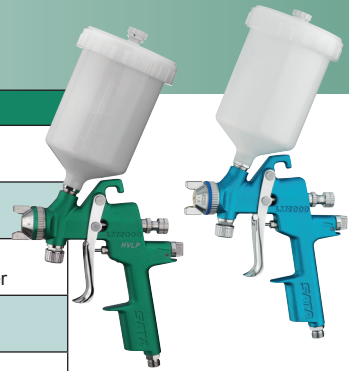

Art. Nr./Bez.
422 Dichtung für Farbnadel LM und Luftkolben
1503 Senkschraube M4 x 8 DIN 965, Edelstahl
1826 Packung mit 4 Tropfsperren für 0,6 l Kunststoffbecher
2188 Spindel komplett, für Regulierventil
3988 Packung mit 10 Stück Lacksieben
6213 Abzugsbügelset
10520 Packung mit 12 Federn für Farbnadel
16162 Drehgelenk
17152 Packung mit 12 Federn für Luftkolben
27094 Stopfbuchse
29629 Luftkolbenstange
51839 Packung mit 12 Federn
53595 Kunststoff-Fließbecher 0,6 l für SATAjet 2000, SATAjet RP, SATAjet 90 LM 2000, KLC, MC
53603 Luftmikrometer kpl.
54080 Dichtungs-Set SATA LM 2000
54668 Farbnadelpackung LM 2000
55939 Nadelschaft LM 2000, fertig gedreht für Düsengröße 4,0 und 5,0 mm
56234 Farbnadelpackung LM 2000
61416 Farbmengenregulierschraube, mit Gegenmutter
65557 Rändelknopf und Regulierventil
76018 Fachhandelspackung Lacksiebe Inhalt: 10 Packungen mit 10 Stück Lacksiebe
76026 Grosse Fachhandelspackung Lacksiebe Inhalt: 50 Packungen mit 10 Stück Lacksiebe
133926 Bügelrollenset
133959 Federset je 3 Stück Farbnadeln/Luftkolbenfedern
133967 Packung mit 3 Arretierschrauben für SATA Luftmikrometer
133983 Luftanschlusstück G1/4a für SATA Lackierpistolen
133991 Packung mit 3 Luftkolbenköpfen

10850

Werkzeugsatz

- Ausziehwerkzeug
- Lacksieb
- Steckschlüssel SW 7
- Reinigungsbürste
- Einmaulschlüssel SW 10
- Innensechskantschlüssel SW 2/4
- Universalschlüssel

24000

Werkzeugsatz

- Ausziehwerkzeug
- Lacksieb
- Steckschlüssel SW 7
- Reinigungsbürste
- Innensechskantschlüssel SW 2/4
- Universalschlüssel