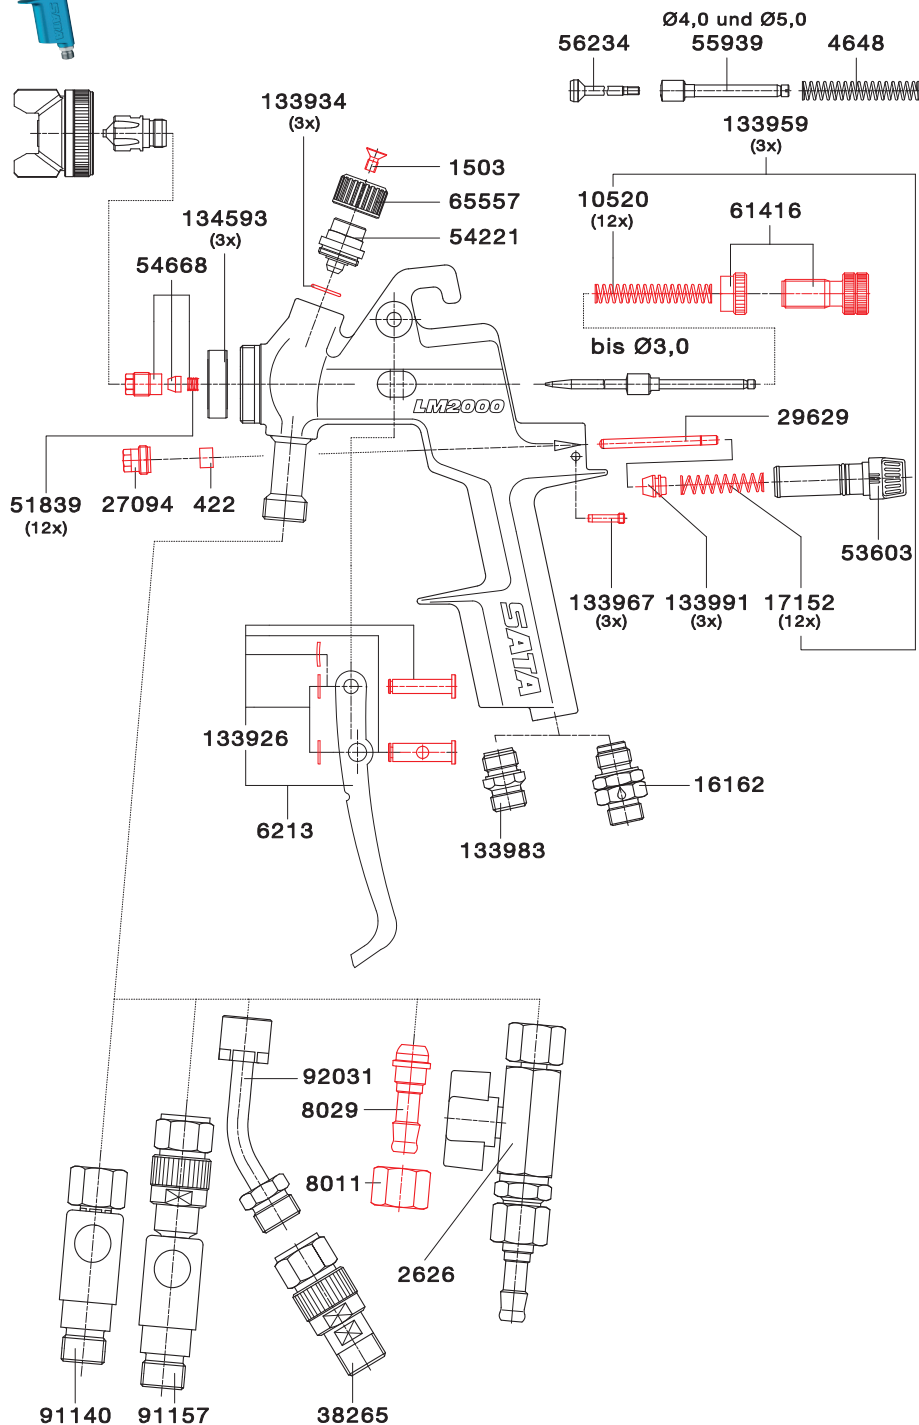

# SATA LM 2000 K RP

Art. Nr./Bez.
422 Dichtung für Farbnadel LM und Luftkolben
1503 Senkschraube M4 x 8 DIN 965, Edelstahl
2626 Teflonkugelhahn G 3/8 i, mit Verschraubung 9 mm
4648 Druckfeder für Farbnadel LM 2000
6213 Abzugsbügelset
8011 Überwurfmutter G 3/8
8029 Schlaucholive 9 mm Messing G 3/8
10520 Packung mit 12 Federn für Farbnadel
16162 Drehgelenk
17152 Packung mit 12 Federn für Luftkolben
26120 1 l Hängebecher (Alu) ohne Deckel
27094 Stopfbuchse
29629 Luftkolbenstange
38265 Materialfilter G3/8i - G3/8a, 60 msh, WA-Ausführung
45286 Packung mit 4 Tropfsperren für 1 l Hängebecher (Alu)
50195 Packung mit 2 Sieben für 1 l Hängebecher (Alu)
51839 Packung mit 12 Federn
53603 Luftmikrometer kpl.
<b>54080 Dichtungs-Set SATA LM 2000</b>
54221 Spindel
54668 Farbnadelpackung LM 2000
55939 Nadelschaft LM 2000, fertig gedreht für Düsengröße 4,0 und 5,0 mm
56234 Farbnadel LM-2000, komplett
61416 Farbmengenregulierschraube, mit Gegenmutter
65557 Rändelknopf und Regulierventil
92031 Farbrohr G3/8i - G3/8a Wasserlackausführung
133926 Bügelrollenset
133934 Packung mit 3 Dichtungen für Spindel
133959 Federset je 3 Stück Farbnadeln/Luftkolbenfedern
133967 Packung mit 3 Arretierschrauben für SATA Luftmikrometer
133983 Luftanschlusstück G1/4a für SATA Lackierpistolen
133991 Packung mit 3 Luftkolbenköpfen
134593 Packung mit 3 Stück Luftverteillerringen

**24000**

**Werkzeugsatz**

- Ausziehwerkzeug
- Lacksieb
- Steckschlüssel SW 7
- Reinigungsbürste
- Innensechskantschlüssel SW 2/4
- Universalschlüssel

Art. Nr./Bez.

**54957**  
**Reparatur-Set SATA LM 2000**