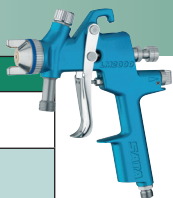

# SATA LM 2000 K RP

Art. Nr./Bez.
422 Dichtung für Farbnadel LM und Luftkolben
1503 Senkschraube M4 x 8 DIN 965, Edelstahl
2626 Teflonkugelhahn G 3/8 i, mit Verschraubung 9 mm
4648 Druckfeder für Farbnadel LM 2000
6213 Abzugsbügelset
8011 Überwurfmutter G 3/8
8029 Schlaucholive 9 mm Messing G 3/8
10520 Packung mit 12 Federn für Farbnadel
16162 Drehgelenk
17152 Packung mit 12 Federn für Luftkolben
26120 1 l Hängebecher (Alu) ohne Deckel
27094 Stopfbuchse
29629 Luftkolbenstange
38265 Materialfilter G3/8i - G3/8a, 60 msh, WA-Ausführung
45286 Packung mit 4 Tropfsperren für 1 l Hängebecher (Alu)
50195 Packung mit 2 Sieben für 1 l Hängebecher (Alu)
51839 Packung mit 12 Federn
53603 Luftmikrometer kpl.
<b>54080 Dichtungs-Set SATA LM 2000</b>
54221 Spindel
54668 Farbnadelpackung LM 2000
55939 Nadelschaft LM 2000, fertig gedreht für Düsengröße 4,0 und 5,0 mm
56234 Farbnadel LM-2000, komplett
61416 Farbmengenregulierschraube, mit Gegenmutter
65557 Rändelknopf und Regulierventil
92031 Farbrohr G3/8i - G3/8a Wasserlackausführung
133926 Bügelrollenset
133934 Packung mit 3 Dichtungen für Spindel
133959 Federset je 3 Stück Farbnadeln/Luftkolbenfedern
133967 Packung mit 3 Arretierschrauben für SATA Luftmikrometer
133983 Luftanschlusstück G1/4a für SATA Lackierpistolen
133991 Packung mit 3 Luftkolbenköpfen
134593 Packung mit 3 Stück Luftverteillerringen

**24000**

**Werkzeugsatz**

- Ausziehwerkzeug
- Lacksieb
- Steckschlüssel SW 7
- Reinigungsbürste
- Innensechskantschlüssel SW 2/4
- Universalschlüssel

Art. Nr./Bez.

**54957**  
**Reparatur-Set SATA LM 2000**