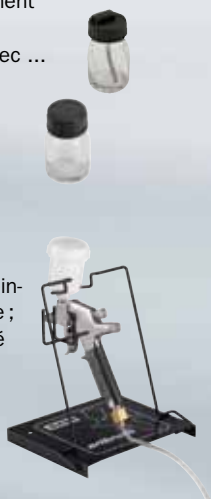

Une nouvelle conception du secteur airbrush:

- Pistolet à forme ergonomique pour un travail sans fatigue
- Aménagement flexible d'air - si besoin le tuyau se branche aussi à l'arrière du pistolet
- Utilisation avec godet gravité ou godets enfichables pratiques
- Commande couplée du flux d'air et de produit pour une application sûre
- Réglage du flux du produit
- N'exige que peu d'entretien grâce aux joints autorégulants
- Grande gamme de buses de précision même pour les moindres détails

Accessoires:

Kit de godets enfichables

pour la mise à disposition rapide des couleurs et pour un changement rapide de couleur

Godet en verre 25 ml (5x) avec ...
... couvercles enfichables

Réf. 53033

... couvercles de fermeture

Réf. 58164

Support de pistolet

empêche le coulage de la peinture et facilite le remplissage; approprié pour godets gravité et enfichables.

Réf. 69328

Variantes

Consommation d'air 40 l/min

SATAjet 20 B	Taille de buse				
	0,2	0,35	0,5	0,8	1,0
Contenu de la livraison					
Pistolet avec godet en plastique 65 ccm	65078	65581	65649	66316	69229
Pistolet avec godet en plastique 65 ccm, godet enfichable en verre et 3 godets en verre avec couvercle de fermeture	86181	86199	86207	86215	86223
Kit projecteur	60459	60640	61200	61341	61523

SATAjet 20 B design set

90381	SATA design set comprenant SATAjet 20 B avec buse 0,5 et micromètre d'air, kit projecteur de rechange 0,2, tuyau d'air en PVC 3 m de long, godet en verre 25 ml avec couvercle de fermeture, kit de nettoyage et de joints, support de pistolet	
--------------	---	---