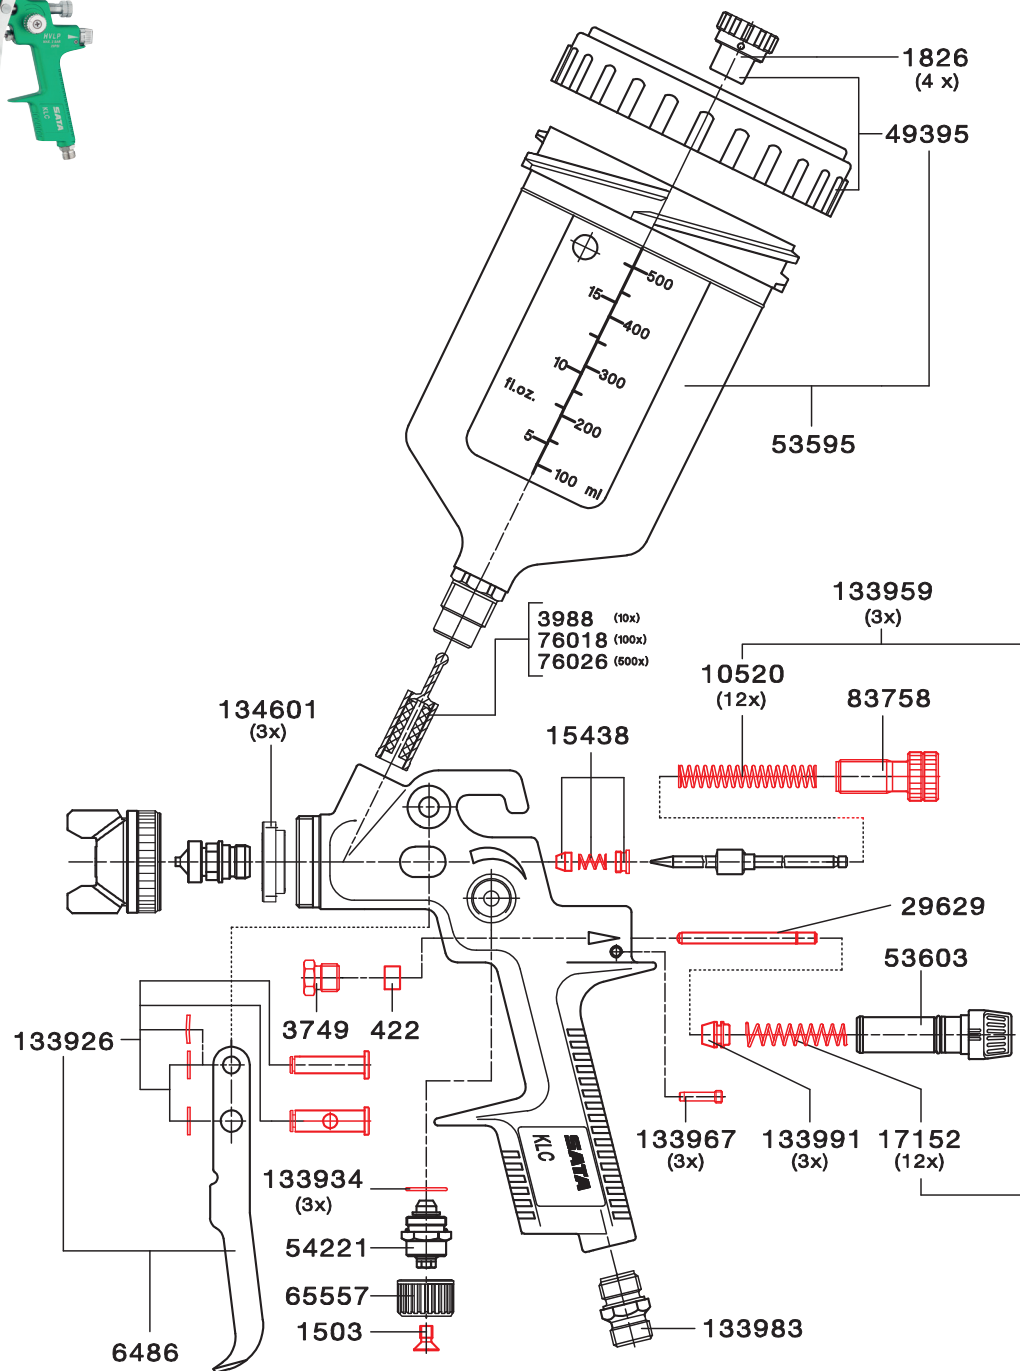

SATA KLC HVLP

Art. Nr./Bez.
422 Dichtung für Farbnadel LM und Luftkolben
1503 Senkschraube M4 x 8 DIN 965, Edelstahl
1826 Packung mit 4 Tropfsperren für 0,6 l Kunststoffbecher
3749 Stopfbuchse für Luftkolben
3988 Packung mit 10 Stück Lacksieben
6486 Abzugsbügelset
10520 Packung mit 12 Federn für Farbnadel
15438 Farbnadelpackung
17152 Packung mit 12 Federn für Luftkolben
29629 Luftkolbenstange
49395 Schraubdeckel für 0,6 l Kunststoffbecher mit Tropfenfangring und Tropfsperre
53595 Kunststoff-Fließbecher 0,6 l für SATAjet 2000, SATAjet RP, SATAjet 90 LM 2000, KLC, MC
53603 Luftmikrometer kpl.
54221 Spindel
65557 Rändelknopf und Regulierventil
71456 Dichtungs-Set SATA MC-B, KLC, MC90-93 und MR/D/90
76018 Fachhandelspackung Lacksiebe Inhalt: 10 Packungen mit 10 Stück Lacksiebe
76026 Grosse Fachhandelspackung Lacksiebe Inhalt: 50 Packungen mit 10 Stück Lacksiebe
83758 Farbmengenregulierschraube
133926 Bügelrollenset
133934 Packung mit 3 Dichtungen für Spindel
133959 Federset je 3 Stück Farbnadeln/Luftkolbenfedern
133967 Packung mit 3 Arretierschrauben für SATA Luftmikrometer
133983 Luftanschlusstück G1/4a für SATA Lackierpistolen
133991 Packung mit 3 Luftkolbenköpfen
134601 Packung mit 3 Stück Luftverteilerringen

9944 \$9944\$

Werkzeugsatz

- Ausziehwerkzeug
- Lacksieb
- Steckschlüssel SW 7
- Reinigungsbürste
- Einmaulschlüssel SW 10
- Innensechskantschlüssel SW 2/4
- Universalschlüssel

Art. Nr./Bez.	Euro
12633 Reparatur-Set SATA KLC	