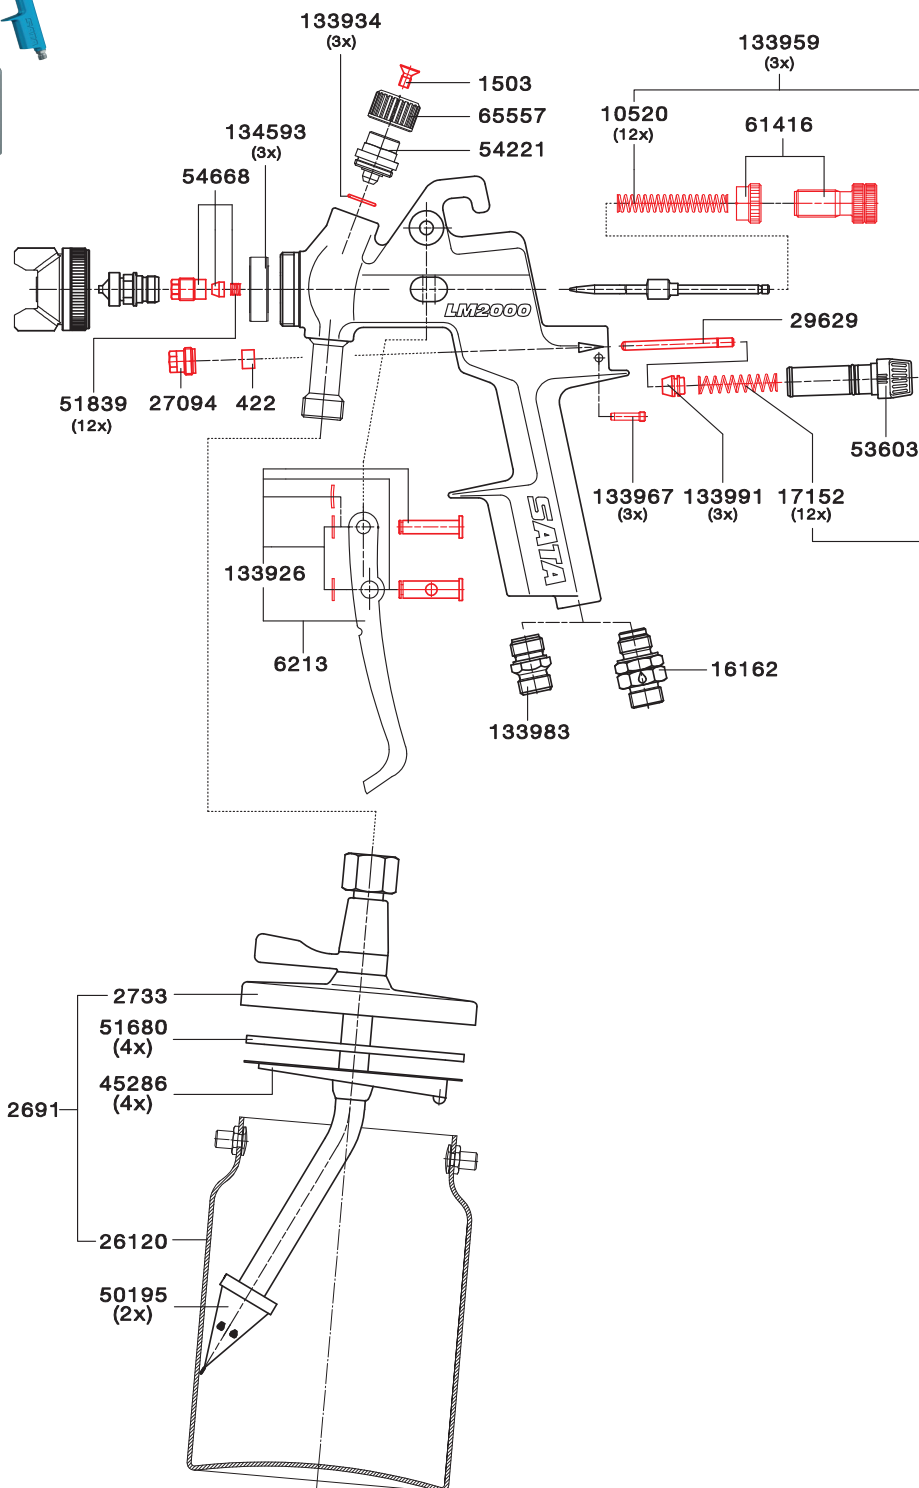

## SATA LM 2000 H RP

Art. Nr./Bez.

422  
Dichtung für Farbnadel LM und Luftkolben1503  
Senkschraube M4 x 8 DIN 965, Edelstahl2733  
Deckelarmatur für 1 l Hängebecher (Alu)6213  
Abzugsbügelset10520  
Packung mit 12 Federn für Farbnadel16162  
Drehgelenk17152  
Packung mit 12 Federn für Luftkolben26120  
1 l Hängebecher (Alu) ohne Deckel27094  
Stopfbuchse29629  
Luftkolbenstange49395  
Schraubendeckel für 0,6 l Kunststoffbecher mit  
Tropfenfangring und Tropfsperre51839  
Packung mit 12 Federn53603  
Luftmikrometer kpl.**54080**  
**Dichtungs-Set SATA LM 2000**54221  
Spindel54668  
Farbnadelpackung LM 200061416  
Farbmengenregulierschraube, mit Gegenmutter65557  
Rändelknopf und Regulierventil133926  
Bügelrollenset133934  
Packung mit 3 Dichtungen für Spindel133959  
Federset je 3 Stück Farbnadeln/Luftkolbenfedern133967  
Packung mit 3 Arretierschrauben für SATA Luftmikrometer133983  
Luftanschlussstück G1/4a für SATA Lackierpistolen133991  
Packung mit 3 Luftkolbenköpfen134593  
Packung mit 3 Stück Luftverteillerringen

24000

**Werkzeugsatz**

- Ausziehwerkzeug
- Lacksieb
- Steckschlüssel SW 7
- Reinigungsbürste
- Innensechskantschlüssel SW 2/4
- Universalschlüssel

Art. Nr./Bez.

**54957**  
**Reparatur-Set SATA LM 2000**