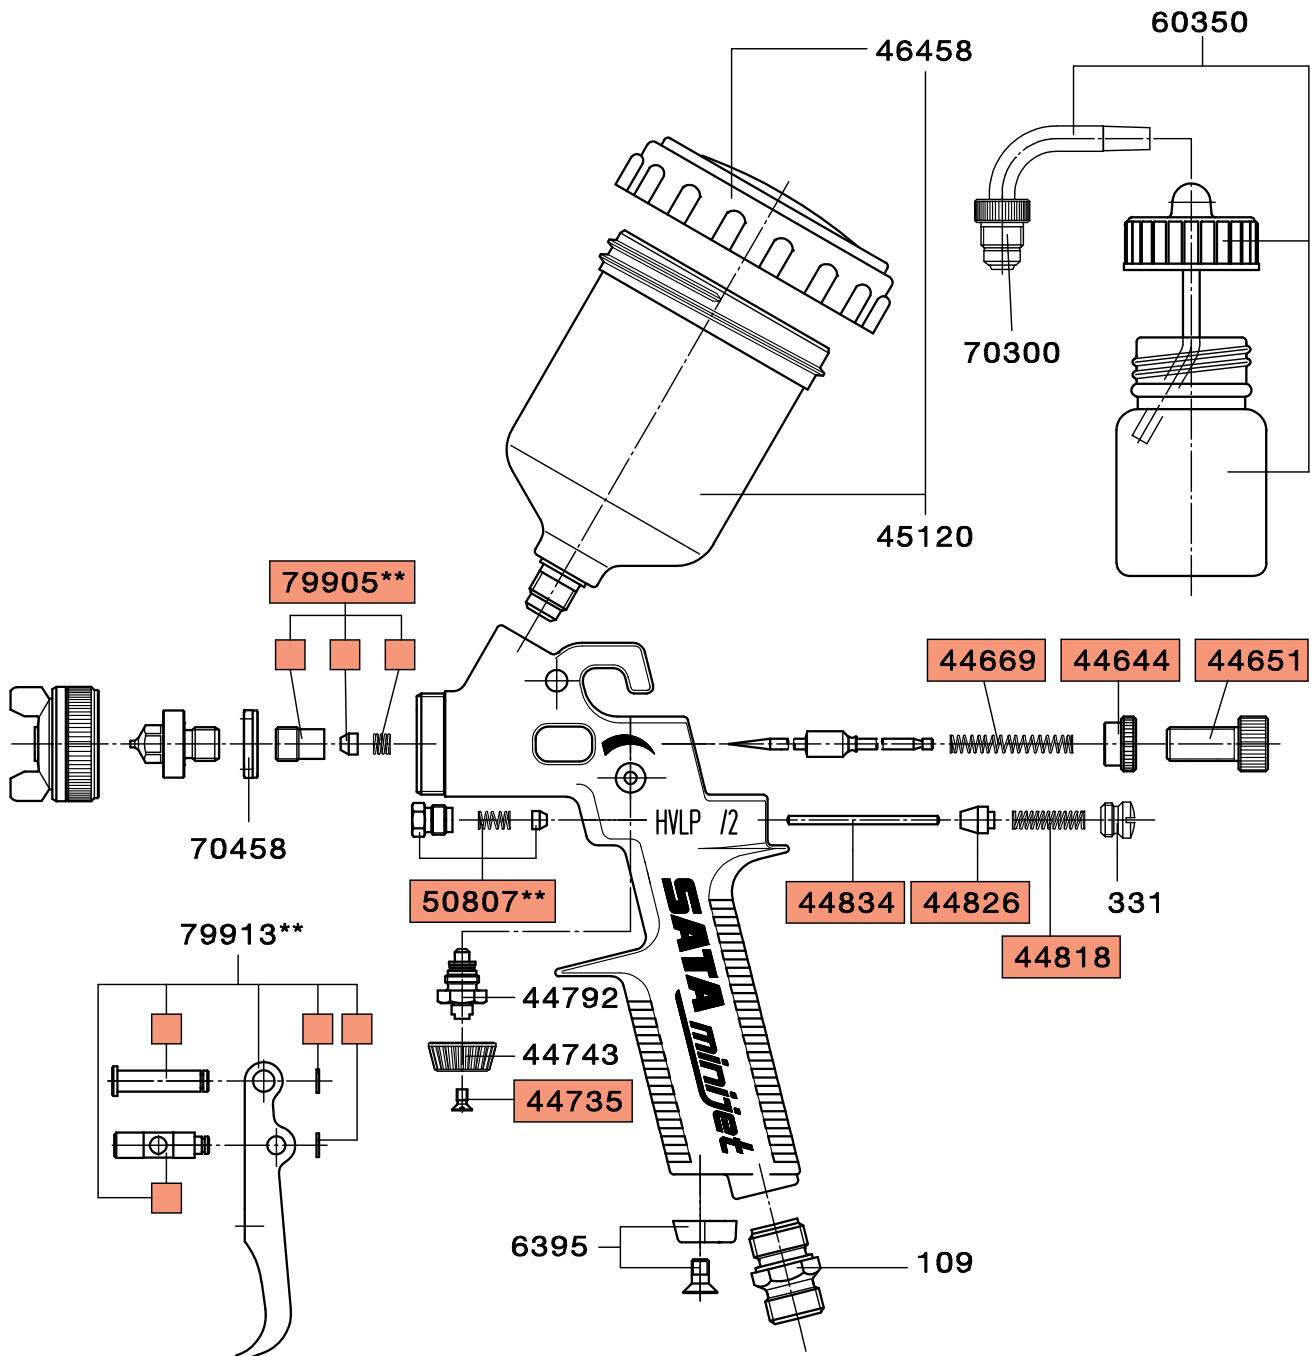

SATAmijnjet 2 HVLP (nicht mehr lieferbar)

WZS 9308

■ Nur im Reparatur-Set 50815 erhältlich
Only in repair kit 50815 available
Inclus dans l'étui de réparation 50815

* Nur im Dichtungs-Set 50658 erhältlich
Only in packing set 50658 available
Inclus dans l'jeu de joints 50658

** Nur als Service-Einheit erhältlich
Only available in servicing units
Seulement disponible comme unité de service